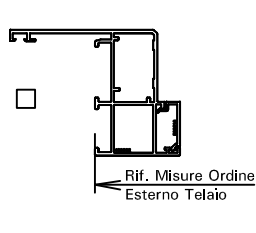

TELAIO Su 3 lati ☐ Su 4 lati ☐

Telaio Zeta 66.5