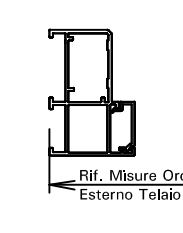

Telaio Elle 66.5