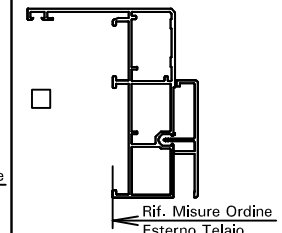

Telaio Zeta 100 x imbotte