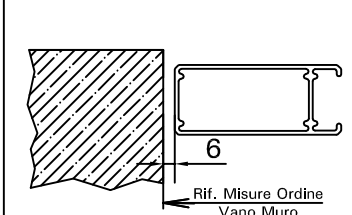

INTERNO MURO ☐