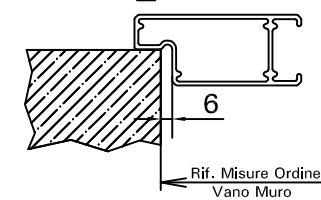

OKNOKOMP

Persiane e Scuri in Materiale Composito

PERSIANE/SCURI

☐ Preventivo ☐ Ordine

Data:

Rivenditore:

Riferimento:

Lamelle Orientabili ☐	Noce ☐	Soft Cherry ☐	Rosso Ral 3005 ☐	Fermapersiana ☐
Ovaline Fisse Aperte ☐	Rovere PL ☐	Marrone Ral 8017 ☐	Rovere Sbiancato ☐	
Ovaline Fisse Chiuse ☐	Verde Ral 6009 F. ☐	Verde Ral 6005 F. ☐	..... ☐	
Scuri Doghe Verticali ☐	Rovere Rosso ☐	Grigio Ral 7001 F. ☐		
Scuri Doghe Orizzontali ☐	Rovere Dorato ☐	Verde Ral 6021 ☐		
Scuri Intelaiati ☐	Rovere Win ☐	Bianco Ral 9010 F. ☐		

BATTUTA MURO ☐
Su 3 lati ☐
Su 4 lati ☐